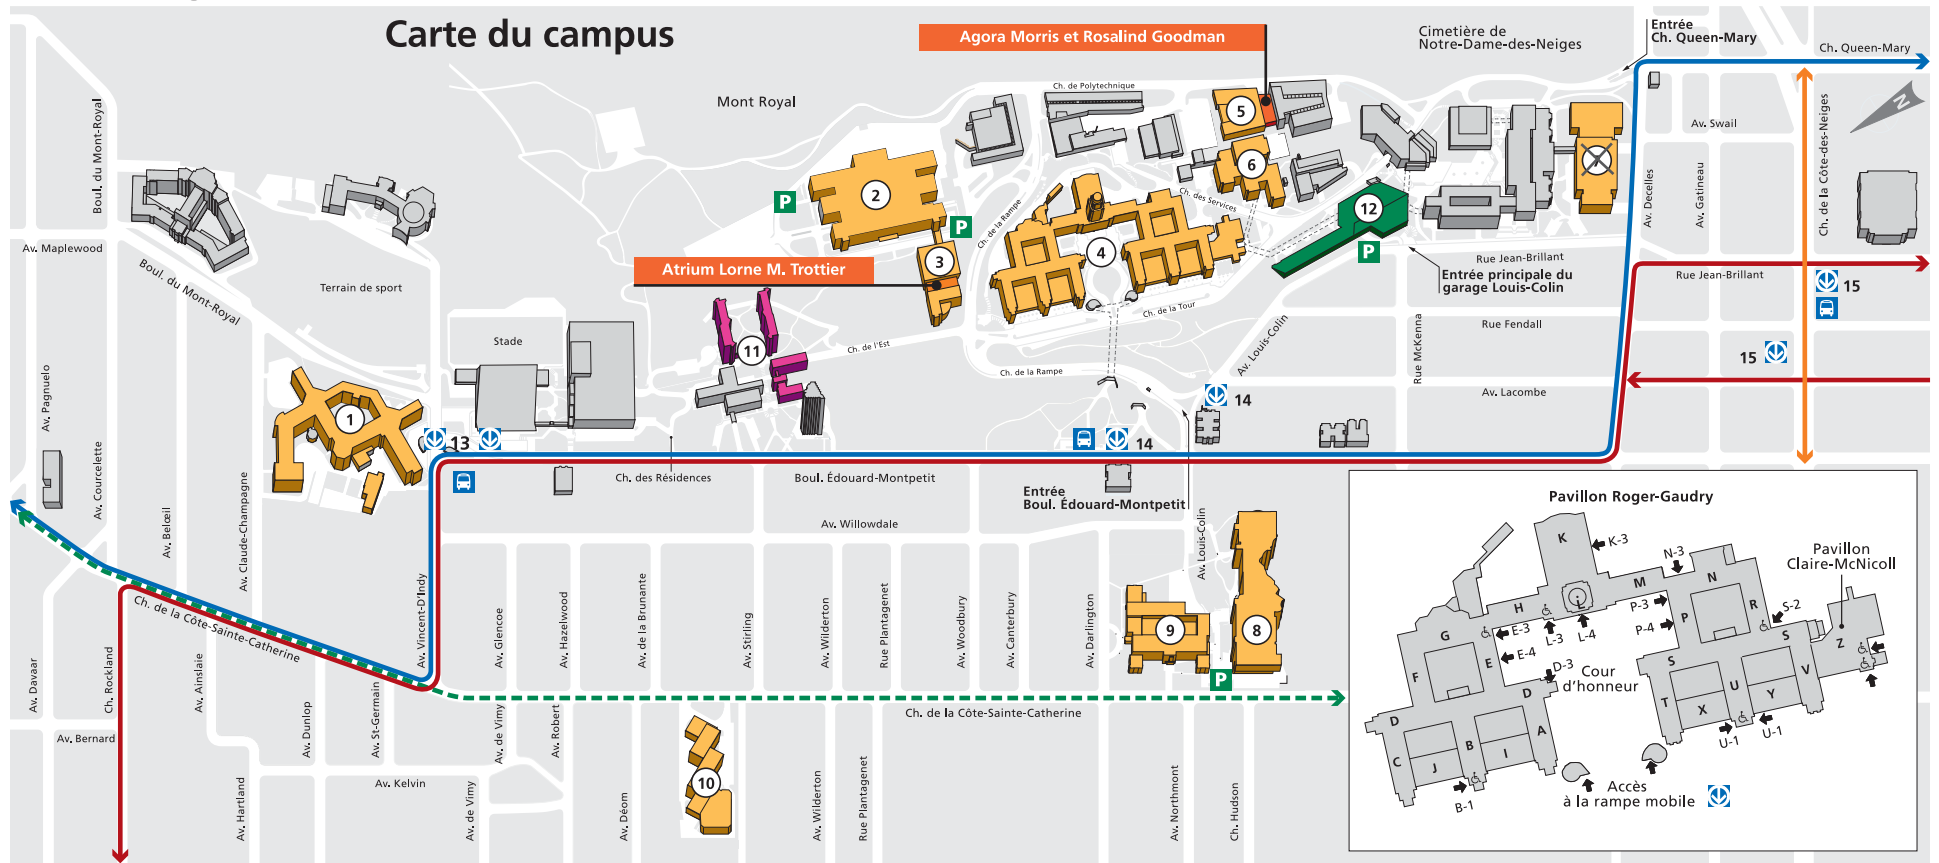

78^e Congrès de l'Acfas

Carte du campus

Centres d'activités du Congrès

5 Cœur du congrès

- Agora Morris et Rosalind Goodman du Pavillon Jean-Coutu :
- Accueil des congressistes
 - Babillard de messagerie
 - Chapiteau-restaurant
 - Gala d'ouverture
 - Inscription
 - Midis de l'Acfas
 - Salle de presse
 - Zone partenaires

* Notez qu'il n'y a pas d'activités liées au congrès dans ce pavillon.

Stations de Métro

- 13 Station Édouard-Montpetit
- 14 Station Université de Montréal
- 15 Station Côte-des-Neiges

Circuits d'autobus

Autobus 51
Boulevard Édouard-Montpetit

Autobus 119
ch. Rockland

Autobus 129
ch. de la Côte-Sainte-Catherine

Autobus 165-535
ch. de la Côte-des-Neiges

Hébergement sur le campus

- 11 Les Studios Hôtel
2450, ch. de la Côte-Sainte-Catherine

Stationnements

- 12 Garage Louis-Colin
5255, av. Louis-Colin
- 8 Garage de HEC
3000, ch. de la Côte-Sainte-Catherine
- 3 Stationnement intérieur
Pavillons Lassonde
2700, ch. de la Rampe
Stationnement P24, à l'arrière du Pavillon principal